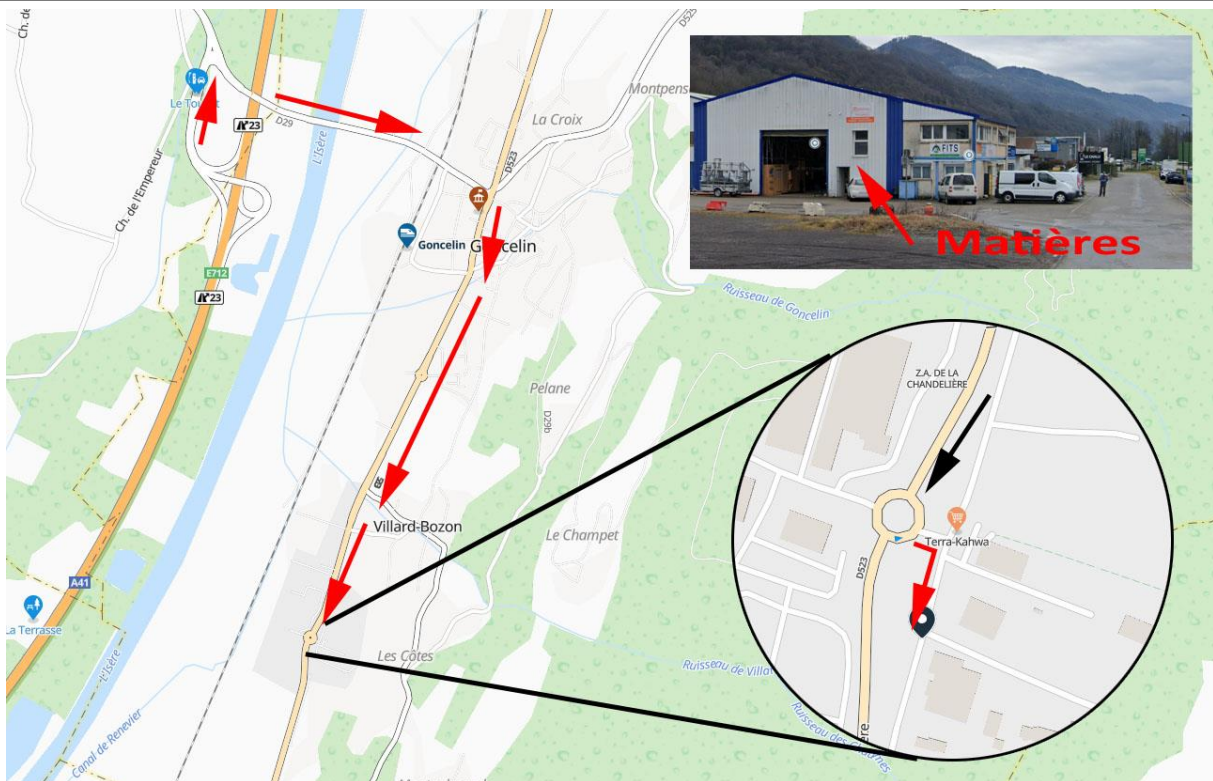

Plan général

Adresse :

**15 ZA de la Chandelière
38570 GONCELIN**

Coordonnées GPS :
Longitude : N 45° 19.38
Latitude : E 5° 58.10

Intégration à votre application de navigation

[Lien cliquable Waze](#)

[Lien cliquable Maps](#)

De GRENOBLE ou de CHAMBERY :

A41 Sortie n° 23

Direction Goncelin

Au péage, prendre à droite vers Goncelin.

Dans le centre bourg, prendre à droite puis au 2^e rond-point, prendre à gauche pour entrer dans la zone.

Matière se trouve à 100 m